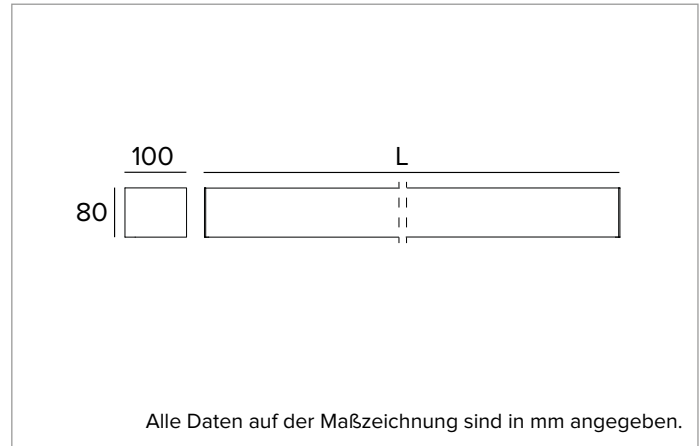

T025BY840ELDB | LOGICO EASY Stand Alone 100 - UGR19

Lineare LED-Leuchte, Einzelmontage für Deckenanbau- oder Pendelmontage

	4000K	H(m)	D(m)	E _{max} (lx)		
	Ra80		88°			
	Fixture Power	68W	1	1.94	2045	
	Source Flux	7522lm	2	3.88	511	
	Fixture Flux	7523lm	3	5.83	227	
	Efficacy	111lm/W	4	7.77	128	
G0301	I _{max} =272cd/klm	I _{max}	2046cd	5	9.71	82

Ähnliche Farbtemperatur: 4000K

Lebensdauer (L80/B10): 100000h tq +25°C

BELEUCHUNGSTECHNISCHE MERKMALE

Direkt/Indirekte Lichtemission. Kontrolliertes Licht - UGR19-
Optik: optisches System aus einem Stahlreflektor mit weißer Polymerbeschichtung und mikroprismatischer UGR-Diffusorabdeckung (UGR<19 und L65<3000 cd/m² EN-12464-1).

L=5m **A008U**

L=4m **A008V**

L=3m **A008W**

L=2m **A008X**

L=1m **A008Y**

L=0,5m **A008Z**

Stahlseile (2 Stück).

Aus Gründen der technologischen Entwicklung der elektronischen Bauteile unterliegen die aufgeführten Daten eventuellen Aktualisierungen. Daher muss bei der Bestellung eine Bestätigung angefordert werden.
 Der Lichtstrom und die elektrische Leistung weisen einen Toleranzbereich von +/-10% im Vergleich zum angezeigten Wert auf. Tq bei +25 °C auf (CIE 121).