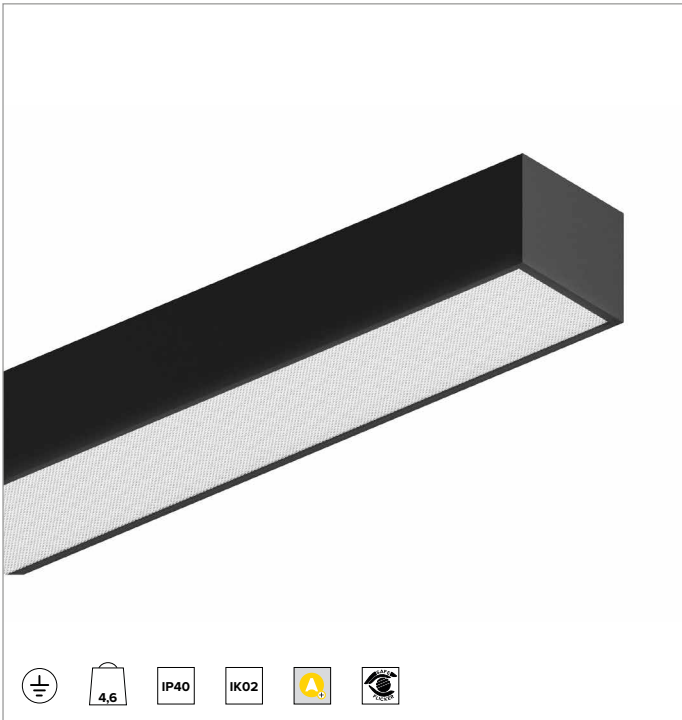

T025BY840ELDB | LOGICO EASY Stand Alone 100 - UGR19

Lineare LED-Leuchte, Einzelmontage für Deckenanbau- oder Pendelmontage

	4000K	H(m)	D(m)	E _{max} (lx)		
	Ra80		88°			
	Fixture Power	68W	1	1.94	2045	
	Source Flux	7522lm	2	3.88	511	
	Fixture Flux	7523lm	3	5.83	227	
	Efficacy	111lm/W	4	7.77	128	
G0301	I _{max} =272cd/klm	I _{max}	2046cd	5	9.71	82

Ähnliche Farbtemperatur: 4000K

Lebensdauer (L80/B10): 100000h tq +25°C

BELEUCHUNGSTECHNISCHE MERKMALE

Direkt/Indirekte Lichtemission. Kontrolliertes Licht - UGR19-
Optik: optisches System aus einem Stahlreflektor mit weißer Polymerbeschichtung und mikroprismatischer UGR-Diffusorabdeckung (UGR<19 und L65<3000 cd/m² EN-12464-1).

Gehäuse aus lackiertem stranggepresstem Aluminium mit 100mm Breite und Endkappen aus Polycarbonat. Obere Abdeckung aus transluzentem Polycarbonat.

Farbe und Oberfläche: Schwarz

Abmessungen: L=1462mm

Gewicht: 4,6Kg